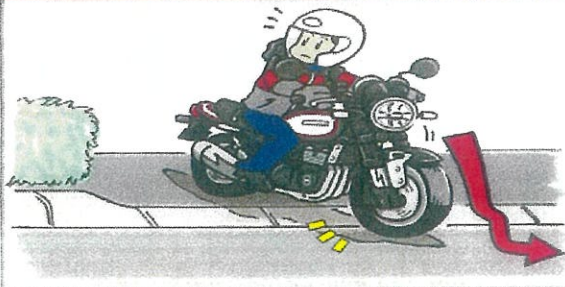

是非楽しんでください!

無料

体感イベント実施いたします

- 愛車にKOODアクスルシャフトを取り付け体感してください。(フロントのみ)
- 体感ご希望の方は下記ご記入して頂きホンダドリーム和歌山店へご連絡ください。
(体感適合車種年式は裏面に記載しており、Honda車のみとなります。)
- 保安基準内の車両のみ対応致します。改造車、車検対応不可の車両は対応致しかねます。

奈良県警交通機動隊採用!

【走る】

【曲がる】

【止まる】

**ぜひ
お楽しみください!**

KOOD

御氏名	ご住所	お電話番号	車種/年式

Honda Dream

和歌山

POINT 1 車体の取り回し

車体を起こし軽く前に進めたり、後ろに下がったりしてみてください。またがって軽くハンドルを左右に切って、フロント周りの軽快感を体感してみましょう。

POINT 2 段差の乗り越え

店舗から一般道路へ出入りする際の段差の乗り越え方や、デコボコした荒れた路面など、普段とどう衝撃が違うのか体感してみましょう。

POINT 3 ブレーキング

信号などで止まる際、低速でのふらつきがないか、ブレーキングでの安定感かどうか、ハンドルから伝わる情報を体感してみましょう。